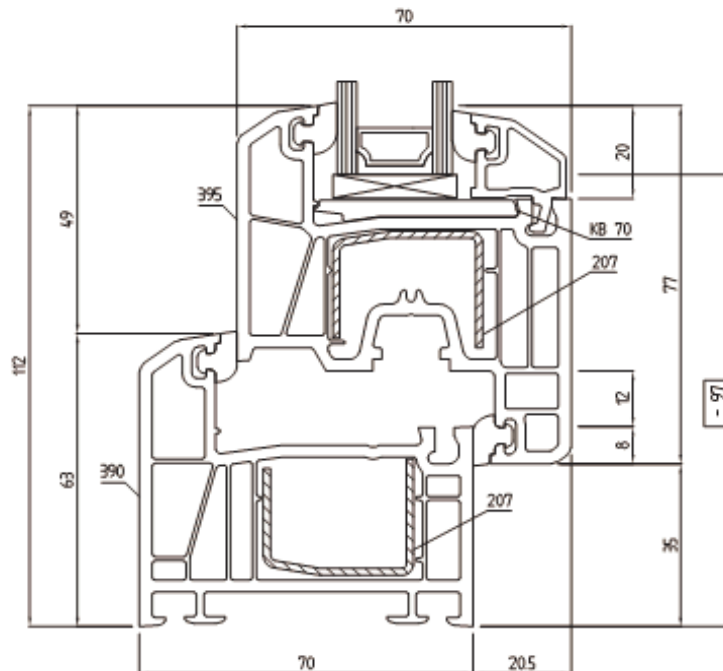

- 5 kamrás műanyag profil, 70 mm beépítési mélységgel,
- a profilösszetétel gondos tervezés eredménye, nem hiába tartják a szakemberek saját kategóriájában a legjobbnak,
- 70 mm-es profil kategóriájában kimagasló hang-, és hőszigetelő értékekkel,
- az egyszerű, letisztult vonalak és a profilhoz illő szögletes üvegezőléc klasszikus megjelenést kölcsönöz az ablaknak,
- tökéletesen sima és fényes felület, valamint – más profilokhoz képest – kivételes fehérség jellemzi,
- kizárólag Németországban extrudált profilok – garancia a méltán híres KBE minőségre,
- az újgenerációs tömitések rendkívül ellenállók az UV sugárzással és a nagy hőingadozásokkal szemben,
- bevizsgált, minősítéssel rendelkező nyílászárók; standard üvegezés esetén $U_w=1,2 \text{ W/m}^2\text{K}$ hőszigetelési érték

❖ FEHÉR SZÍN ESETÉN SZÜRKE GUMITÖMÍTÉSSEL

- a kollekción a következő színekben rendelhető:
- fehér
- dió
- aranytölgy
- mahagóni
- macore (hosszabb teljesítési határidő)

KÖRNYEZETBARÁT, ÚJRAHASZNÓSÍTOTT PROFIL