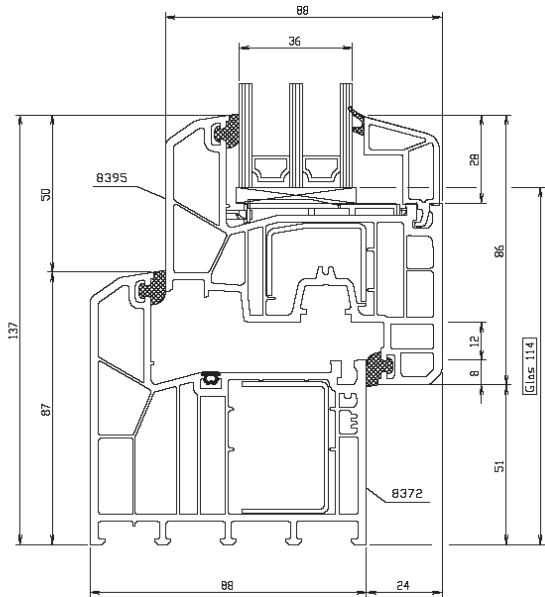

- tökéletes megoldás a renovációs nyílászárócserére: egyedi profilkialakítása révén egyszerű, gyors és hézagmentes beépítést tesz lehetővé, meglévő nyílászáró-tokok kibontása nélkül,
- 5 kamrás műanyag profil, 70 mm beépítési mélységgel, optimális hang-, és hőszigetelési értékkel
- a profilösszetétel gondos tervezés eredménye, nem hiába tartják a szakemberek saját kategóriájában a legjobbnak,
- a lekerekített forma és a profilhoz illő lekerekített üvegezőléc elegáns megjelenést kölcsönöz az ablaknak,
- tökéletesen sima és fényes felület, valamint – más profilokhoz képest – kivételes fehérség jellemzi,
- kizárólag Németországban extrudált profilok – garancia a méltán híres KBE minőségre,
- az újgenerációs tömitések rendkívül ellenállók az UV sugárzással és a nagy hőingadozásokkal szemben.