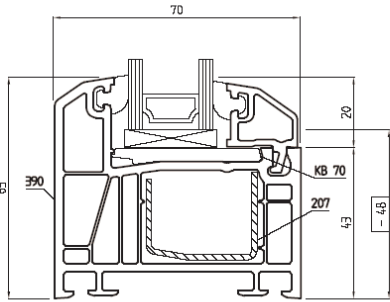

- 5 kamrás műanyag profil, 70 mm beépítési mélységgel,
- a profilösszetétel gondos tervezés eredménye, nem hiába tartják a szakemberek saját kategóriájában a legjobbnak,
- 70 mm-es profil kategóriájában kimagasló hang-, és hőszigetelő értékekkel,
- az egyszerű, letisztult vonalak és a profilhoz illő szögletes üvegezőléc klasszikus megjelenést kölcsönöz az ablaknak,
- tökéletesen sima és fényes felület, valamint – más profilokhoz képest – kivételes fehérség jellemzi,
- kizárólag Németországban extrudált profilok – garancia a méltán híres KBE minőségre,
- az újgenerációs tömitések rendkívül ellenállók az UV sugárzással és a nagy hőingadozásokkal szemben,
- bevizsgált, minősítéssel rendelkező nyílászárók; standard üvegezés esetén $U_w=1,2 \text{ W/m}^2\text{K}$ hőszigetelési érték

- 5 kamrás műanyag profil, 70 mm beépítési mélységgel,
- az ötkamrás rendszer optimális hang-, és hőszigetelést biztosít,
- a profilösszetétel gondos tervezés eredménye, nem hiába tartják a szakemberek saját kategóriájában a legjobbnak,
- a lekerekített forma és a profilhoz illő lekerekített üvegezőléc elegáns megjelenést kölcsönöz az ablaknak,
- tökéletesen sima és fényes felület, valamint – más profilokhoz képest – kivételes fehérség jellemzi,
- kizárólag Németországban extrudált profilok – garancia a méltán híres KBE minőségre,
- az újgenerációs tömitések rendkívül ellenállóak az UV sugárzással és a nagy hőingadozásokkal szemben.
- bevizsgált, minősítéssel rendelkező nyílászárók; standard üvegezés esetén $U_w=1,2 \text{ W/m}^2\text{K}$ hőszigetelési érték