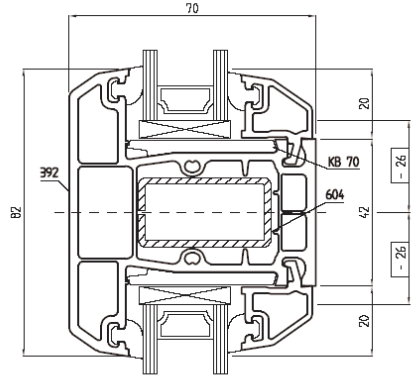

- 5 kamrás műanyag profil, 70 mm beépítési mélységgel,
- a profilösszetétel gondos tervezés eredménye, nem hiába tartják a szakemberek saját kategóriájában a legjobbnak,
- 70 mm-es profil kategóriájában kimagasló hang-, és hőszigetelő értékekkel,
- az egyszerű, letisztult vonalak és a profilhoz illő szögletes üvegezőléc klasszikus megjelenést kölcsönöz az ablaknak,
- tökéletesen sima és fényes felület, valamint – más profilokhoz képest – kivételes fehérség jellemzi,
- kizárólag Németországban extrudált profilok – garancia a méltán híres KBE minőségre,
- az újgenerációs tömitések rendkívül ellenállók az UV sugárzással és a nagy hőingadozásokkal szemben,
- bevizsgált, minősítéssel rendelkező nyílászárók; standard üvegezés esetén $U_w=1,2 \text{ W/m}^2\text{K}$ hőszigetelési érték

- 5 kamrás műanyag profil, 70 mm beépítési mélységgel,
- az ötkamrás rendszer optimális hang-, és hőszigetelést biztosít,
- a profilösszetétel gondos tervezés eredménye, nem hiába tartják a szakemberek saját kategóriájában a legjobbnak,
- a lekerekített forma és a profilhoz illő lekerekített üvegezőléc elegáns megjelenést kölcsönöz az ablaknak,
- tökéletesen sima és fényes felület, valamint – más profilokhoz képest – kivételes fehérség jellemzi,
- kizárólag Németországban extrudált profilok – garancia a méltán híres KBE minőségre,
- az újgenerációs tömitések rendkívül ellenállóak az UV sugárzással és a nagy hőingadozásokkal szemben.
- bevizsgált, minősítéssel rendelkező nyílászárók; standard üvegezés esetén $U_w=1,2 \text{ W/m}^2\text{K}$ hőszigetelési érték