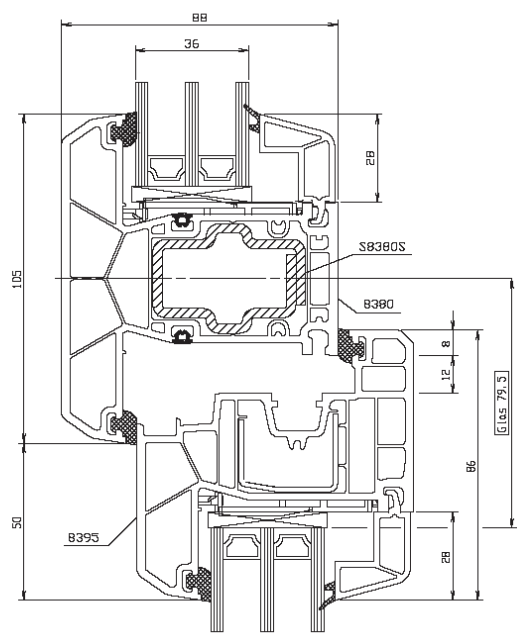

- tökéletes megoldás a renovációs nyílászárócserére: egyedi profilkialakítása révén egyszerű, gyors és hézagmentes beépítést tesz lehetővé, meglévő nyílászáró-tokok kibontása nélkül,
- 5 kamrás műanyag profil, 70 mm beépítési mélységgel, optimális hang-, és hőszigetelési értékkel
- a profilösszetétel gondos tervezés eredménye, nem hiába tartják a szakemberek saját kategóriájában a legjobbnak,
- a lekerekített forma és a profilhoz illő lekerekített üvegezőléc elegáns megjelenést kölcsönöz az ablaknak,
- tökéletesen sima és fényes felület, valamint – más profilokhoz képest – kivételes fehérség jellemzi,
- kizárólag Németországban extrudált profilok – garancia a méltán híres KBE minőségre,
- az újgenerációs tömitések rendkívül ellenállók az UV sugárzással és a nagy hőingadozásokkal szemben.