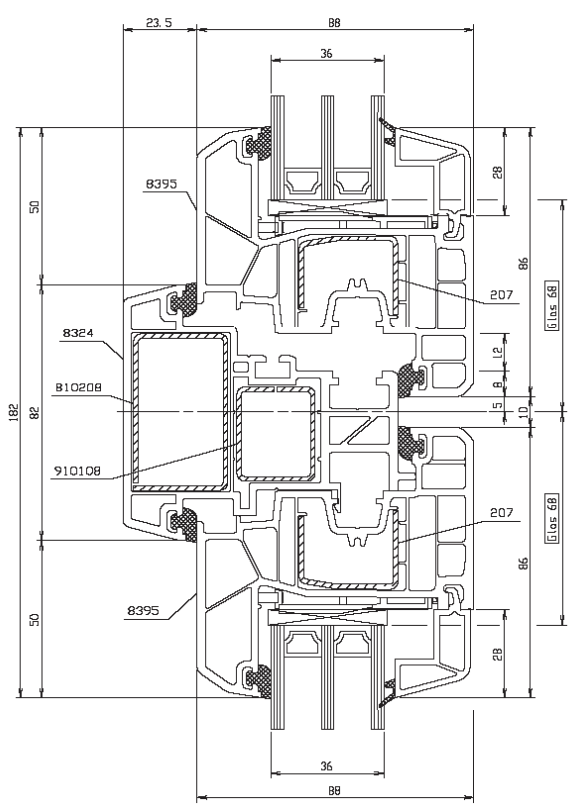

- tökéletes megoldás a renovációs nyílászárócserére: egyedi profilkialakítása révén egyszerű, gyors és hézagmentes beépítést tesz lehetővé, meglévő nyílászáró-tokok kibontása nélkül,
- 5 kamrás műanyag profil, 70 mm beépítési mélységgel, optimális hang-, és hőszigetelési értékkel
- a profilösszetétel gondos tervezés eredménye, nem hiába tartják a szakemberek saját kategóriájában a legjobbnak,
- a lekerekített forma és a profilhoz illő lekerekített üvegezőléc elegáns megjelenést kölcsönöz az ablaknak,
- tökéletesen sima és fényes felület, valamint – más profilokhoz képest – kivételes fehérség jellemzi,
- kizárólag Németországban extrudált profilok – garancia a méltán híres KBE minőségre,
- az újgenerációs tömitések rendkívül ellenállók az UV sugárzással és a nagy hőingadozásokkal szemben.