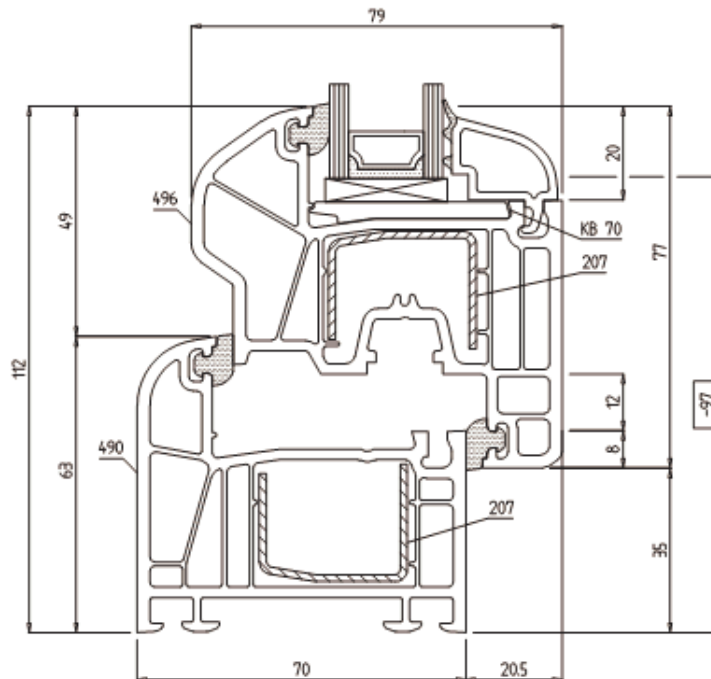

- 5 kamrás műanyag profil, 70 mm beépítési mélységgel,
- az ötkamrás rendszer optimális hang-, és hőszigetelést biztosít,
- a profilösszetétel gondos tervezés eredménye, nem hiába tartják a szakemberek saját kategóriájában a legjobbnak,
- a lekerekített forma, a külső oldali vízorr és a profilhoz illő lekerekített üvegezőléc kivételesen elegáns megjelenést kölcsönöz az ablaknak,
- tökéletesen sima és fényes felület, valamint – más profilokhoz képest – kivételes fehérség jellemzi,
- kizárólag Németországban extrudált profilok – garancia a méltán híres KBE minőségre,
- az újgenerációs tömitések rendkívül ellenállóak az UV sugárzással és a nagy hőingadozásokkal szemben.
- bevizsgált, minősítéssel rendelkező nyílászárók; standard üvegezés esetén $U_w=1,2 \text{ W/m}^2\text{K}$ hőszigetelési érték

❖ FEHÉR SZÍN ESETÉN SZÜRKE GUMITÖMITÉSSEL

- a kollekción a következő színekben rendelhető:
- fehér
- dió
- aranytölgy
- mahagóni
- macore (hosszabb teljesítési határidő)