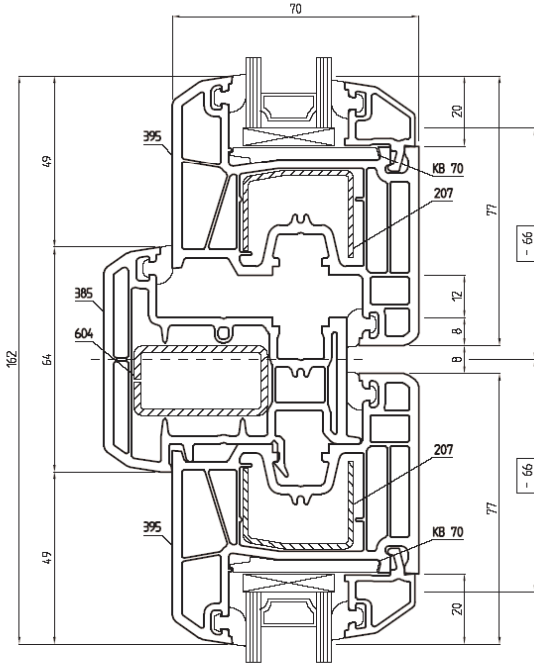

- 5 kamrás műanyag profil, 70 mm beépítési mélységgel,
- a profilösszetétel gondos tervezés eredménye, nem hiába tartják a szakemberek saját kategóriájában a legjobbnak,
- 70 mm-es profil kategóriájában kimagasló hang-, és hőszigetelő értékekkel,
- az egyszerű, letisztult vonalak és a profilhoz illő szögletes üvegezőléc klasszikus megjelenést kölcsönöz az ablaknak,
- tökéletesen sima és fényes felület, valamint – más profilokhoz képest – kivételes fehérség jellemzi,
- kizárólag Németországban extrudált profilok – garancia a méltán híres KBE minőségre,
- az újgenerációs tömitések rendkívül ellenállók az UV sugárzással és a nagy hőingadozásokkal szemben,
- bevizsgált, minősítéssel rendelkező nyílászárók; standard üvegezés esetén $U_w=1,2 \text{ W/m}^2\text{K}$ hőszigetelési érték

- 5 kamrás műanyag profil, 70 mm beépítési mélységgel,
- az ötkamrás rendszer optimális hang-, és hőszigetelést biztosít,
- a profilösszetétel gondos tervezés eredménye, nem hiába tartják a szakemberek saját kategóriájában a legjobbnak,
- a lekerekített forma és a profilhoz illő lekerekített üvegezőléc elegáns megjelenést kölcsönöz az ablaknak,
- tökéletesen sima és fényes felület, valamint – más profilokhoz képest – kivételes fehérség jellemzi,
- kizárólag Németországban extrudált profilok – garancia a méltán híres KBE minőségre,
- az újgenerációs tömitések rendkívül ellenállóak az UV sugárzással és a nagy hőingadozásokkal szemben.
- bevizsgált, minősítéssel rendelkező nyílászárók; standard üvegezés esetén $U_w=1,2 \text{ W/m}^2\text{K}$ hőszigetelési érték