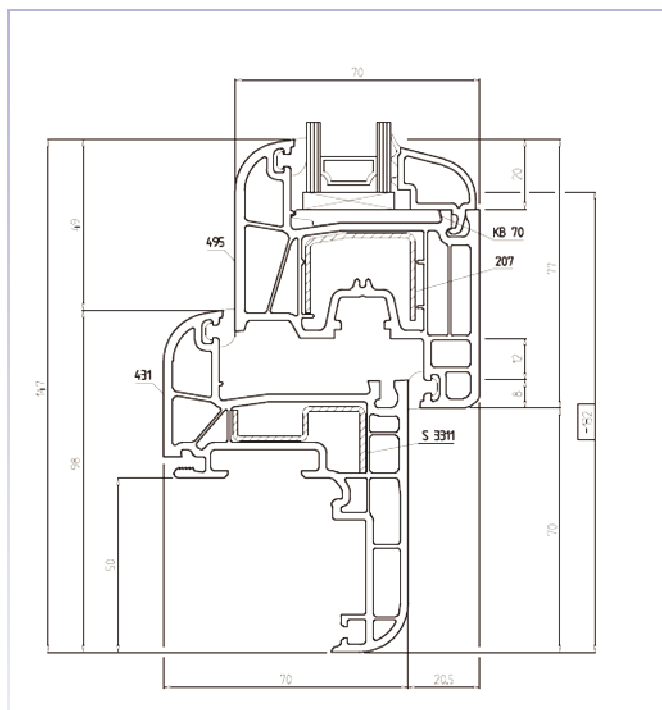

- tökéletes megoldás a renovációs nyílászárócserére: egyedi profilkialakítása révén egyszerű, gyors és hézagmentes beépítést tesz lehetővé, meglévő nyílászáró-tokok kibontása nélkül,
- 5 kamrás műanyag profil, 70 mm beépítési mélységgel, optimális hang-, és hőszigetelési értékkel
- a profilösszetétel gondos tervezés eredménye, nem hiába tartják a szakemberek saját kategóriájában a legjobbnak,
- a lekerekített forma és a profilhoz illő lekerekített üvegezőléc elegáns megjelenést kölcsönöz az ablaknak,
- tökéletesen sima és fényes felület, valamint – más profilokhoz képest – kivételes fehérség jellemzi,
- kizárólag Németországban extrudált profilok – garancia a méltán híres KBE minőségre,
- az újgenerációs tömitések rendkívül ellenállók az UV sugárzással és a nagy hőingadozásokkal szemben.

❖ FEHÉR SZÍN ESETÉN SZÜRKE GUMITÖMITÉSSEL

- a kollekción a következő színekben rendelhető:
- fehér
- dió
- aranytölgy
- mahagóni
- macore (hosszabb teljesítési határidő)