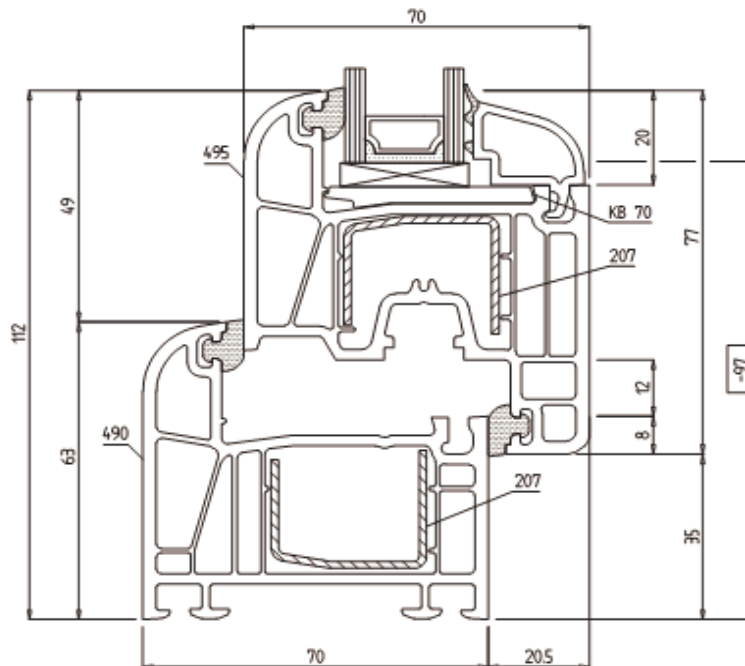

- 5 kamrás műanyag profil, 70 mm beépítési mélységgel,
- az ötkamrás rendszer optimális hang-, és hőszigetelést biztosít,
- a profilösszetétel gondos tervezés eredménye, nem hiába tartják a szakemberek saját kategóriájában a legjobbnak,
- a lekerekített forma és a profilhoz illő lekerekített üvegezőléc elegáns megjelenést kölcsönöz az ablaknak,
- tökéletesen sima és fényes felület, valamint – más profilokhoz képest – kivételes fehérség jellemzi,
- kizárólag Németországban extrudált profilok – garancia a méltán híres KBE minőségre,
- az újgenerációs tömitések rendkívül ellenállóak az UV sugárzással és a nagy hőingadozásokkal szemben.
- bevizsgált, minősítéssel rendelkező nyílászárók; standard üvegezés esetén $U_w=1,2 \text{ W/m}^2\text{K}$ hőszigetelési érték

❖ FEHÉR SZIN ESETÉN SZÜRKE GUMITÖMITÉSSEL

- a kollekción a következő színekben rendelhető:
- fehér
- dió
- aranytölgy
- mahagóni
- macore (hosszabb teljesítési határidő)