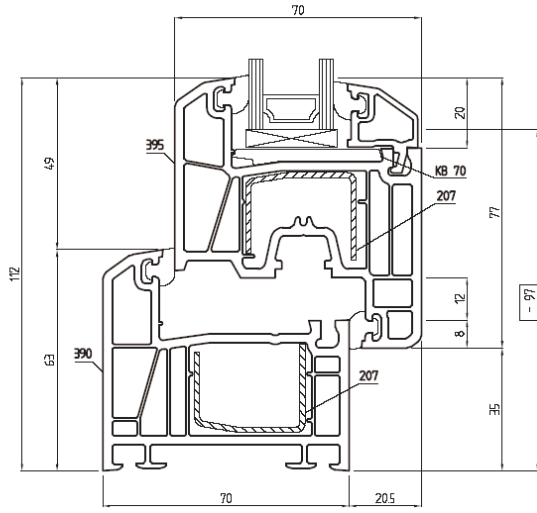

- 5 kamrás műanyag profil, 70 mm beépítési mélységgel,
- a profilösszetétel gondos tervezés eredménye, nem hiába tartják a szakemberek saját kategóriájában a legjobbnak,
- 70 mm-es profil kategóriájában kimagasló hang-, és hőszigetelő értékekkel,
- az egyszerű, letisztult vonalak és a profilhoz illő szögletes üvegezőléc klasszikus megjelenést kölcsönöz az ablaknak,
- tökéletesen sima és fényes felület, valamint – más profilokhoz képest – kivételes fehérség jellemzi,
- kizárólag Németországban extrudált profilok – garancia a méltán híres KBE minőségre,
- az újgenerációs tömitések rendkívül ellenállók az UV sugárzással és a nagy hőingadozásokkal szemben,
- bevizsgált, minősítéssel rendelkező nyílászárók; standard üvegezés esetén $U_w=1,2 \text{ W/m}^2\text{K}$ hőszigetelési érték

- 5 kamrás műanyag profil, 70 mm beépítési mélységgel,
- az ötkamrás rendszer optimális hang-, és hőszigetelést biztosít,
- a profilösszetétel gondos tervezés eredménye, nem hiába tartják a szakemberek saját kategóriájában a legjobbnak,
- a lekerekített forma és a profilhoz illő lekerekített üvegezőléc elegáns megjelenést kölcsönöz az ablaknak,
- tökéletesen sima és fényes felület, valamint – más profilokhoz képest – kivételes fehérség jellemzi,
- kizárólag Németországban extrudált profilok – garancia a méltán híres KBE minőségre,
- az újgenerációs tömitések rendkívül ellenállóak az UV sugárzással és a nagy hőingadozásokkal szemben.
- bevizsgált, minősítéssel rendelkező nyílászárók; standard üvegezés esetén $U_w=1,2 \text{ W/m}^2\text{K}$ hőszigetelési érték