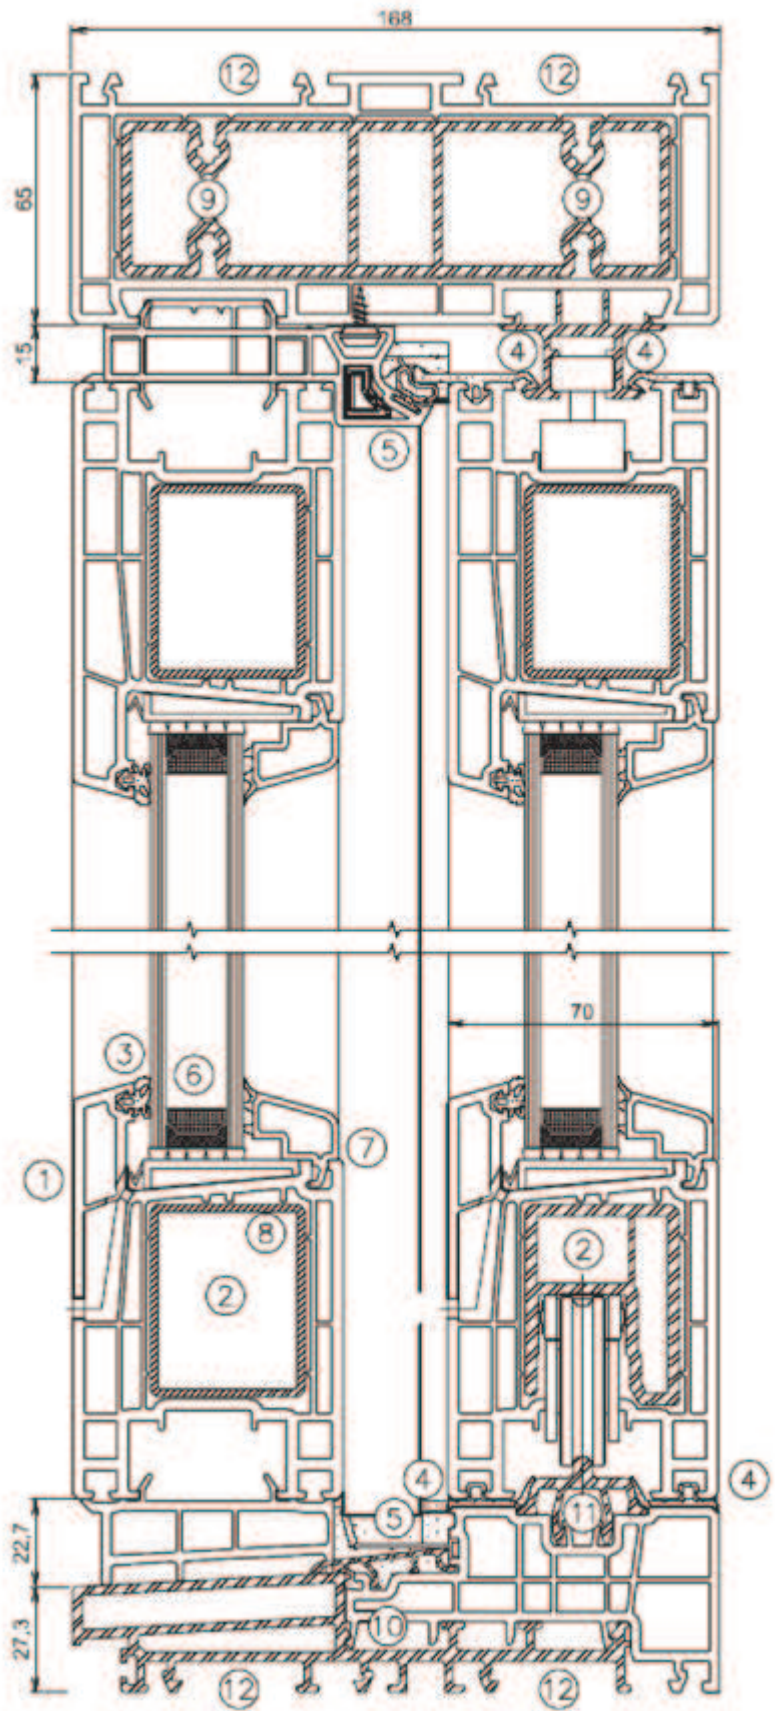

Flache Schwelle
möglich