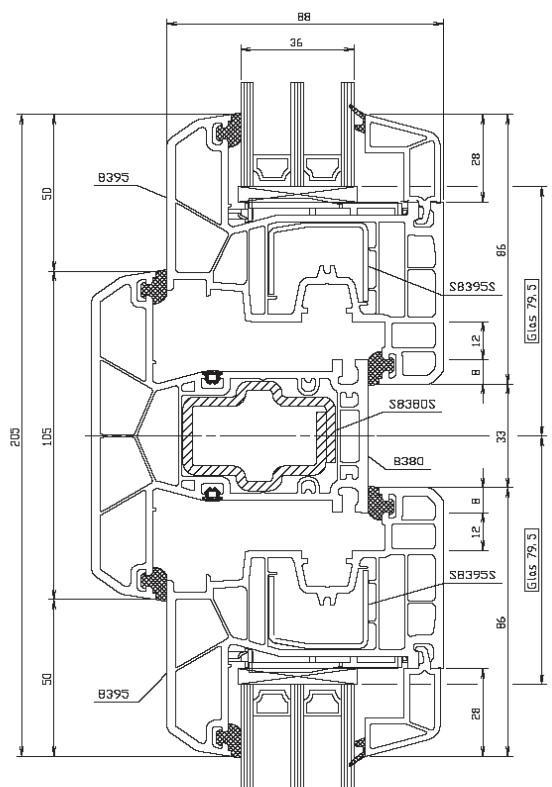

- tökéletes megoldás a renovációs nyílászárócserére: egyedi profilkialakítása révén egyszerű, gyors és hézagmentes beépítést tesz lehetővé, meglévő nyílászáró-tokok kibontása nélkül,
- 5 kamrás műanyag profil, 70 mm beépítési mélységgel, optimális hang-, és hőszigetelési értékkel
- a profilösszetétel gondos tervezés eredménye, nem hiába tartják a szakemberek saját kategóriájában a legjobbnak,
- a lekerekített forma és a profilhoz illő lekerekített üvegezőléc elegáns megjelenést kölcsönöz az ablaknak,
- tökéletesen sima és fényes felület, valamint – más profilokhoz képest – kivételes fehérség jellemzi,
- kizárólag Németországban extrudált profilok – garancia a méltán híres KBE minőségre,
- az újgenerációs tömitések rendkívül ellenállók az UV sugárzással és a nagy hőingadozásokkal szemben.