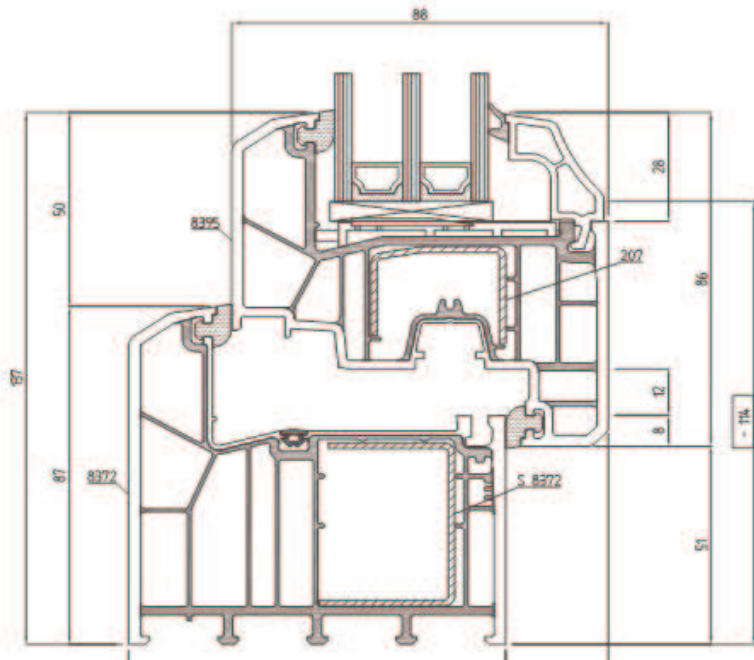

- felsőkategóriás 6 kamrás műanyag profil, 88 mm beépítési mélységgel,
- a profilösszetétel gondos tervezés eredménye, nem hiába tartják a szakemberek saját kategóriájában a legjobbnak,
- a passzívház-építéset elvárásainak megfelelő tökéletes hő-, és hangszigetelő rendszer,
- az egyszerű, letisztult vonalak és a profilhoz illő szögletes üvegezőléc klasszikus megjelenést kölcsönöznek az ablaknak,
- tökéletesen sima és fényes felület, valamint – más profilokhoz képest – kivételes fehérség jellemzi,
- a harmadik tömítőprofil alkalmazásának lehetősége megengedi az akár 5 dB-lel kedvezőbb hangszigetelési érték elérését hangszigetelő üveg alkalmazása nélkül,
- kizárólag Németországban extrudált profilok – garancia a méltán híres KBE minőségre,
- az újgenerációs tömítések rendkívül ellenállóak az UV sugárzással és a nagy hőingadozásokkal szemben
- alap kivitelben 4/16A/4, $U_g=1,0 \text{ W/m}^2\text{K}$ üveggel
- bevizsgált, minősítéssel rendelkező nyílászárók; háromrétegű ($U_g=0,5 \text{ W/m}^2\text{K}$) üvegezés esetén $U_w=0,88 \text{ W/m}^2\text{K}$ hőszigetelési érték

❖ FEHÉR SZÍN ESETÉN SZÜRKE GUMITÖMÍTÉSSEL

- a kollekción a következő színekben rendelhető:
- fehér
- dió
- aranytölgy
- mahagóni
- macore (hosszabb teljesítési határidő)

KÖRNYEZETBARÁT, ÚJRAHASZNÓSÍTOTT PROFIL