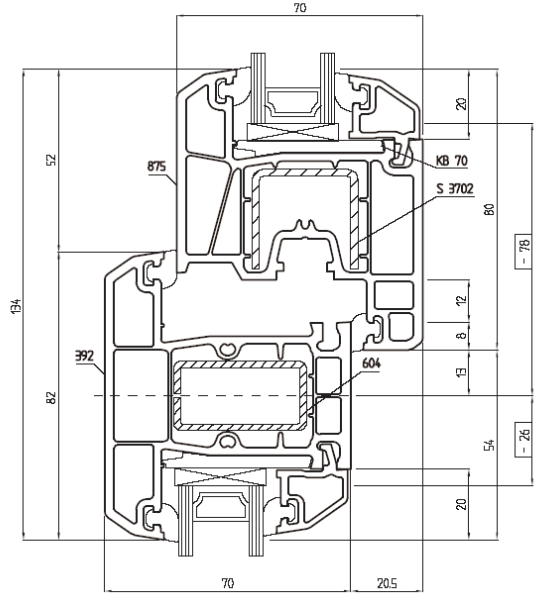

- 5 kamrás műanyag profil, 70 mm beépítési mélységgel,
- a profilösszetétel gondos tervezés eredménye, nem hiába tartják a szakemberek saját kategóriájában a legjobbnak,
- 70 mm-es profil kategóriájában kimagasló hang-, és hőszigetelő értékekkel,
- az egyszerű, letisztult vonalak és a profilhoz illő szögletes üvegezőléc klasszikus megjelenést kölcsönöz az ablaknak,
- tökéletesen sima és fényes felület, valamint – más profilokhoz képest – kivételes fehérség jellemzi,
- kizárólag Németországban extrudált profilok – garancia a méltán híres KBE minőségre,
- az újgenerációs tömitések rendkívül ellenállók az UV sugárzással és a nagy hőingadozásokkal szemben,
- bevizsgált, minősítéssel rendelkező nyílászárók; standard üvegezés esetén $U_w=1,2 \text{ W/m}^2\text{K}$ hőszigetelési érték

- 5 kamrás műanyag profil, 70 mm beépítési mélységgel,
- az ötkamrás rendszer optimális hang-, és hőszigetelést biztosít,
- a profilösszetétel gondos tervezés eredménye, nem hiába tartják a szakemberek saját kategóriájában a legjobbnak,
- a lekerekített forma és a profilhoz illő lekerekített üvegezőléc elegáns megjelenést kölcsönöz az ablaknak,
- tökéletesen sima és fényes felület, valamint – más profilokhoz képest – kivételes fehérség jellemzi,
- kizárólag Németországban extrudált profilok – garancia a méltán híres KBE minőségre,
- az újgenerációs tömitések rendkívül ellenállóak az UV sugárzással és a nagy hőingadozásokkal szemben.
- bevizsgált, minősítéssel rendelkező nyílászárók; standard üvegezés esetén $U_w=1,2 \text{ W/m}^2\text{K}$ hőszigetelési érték