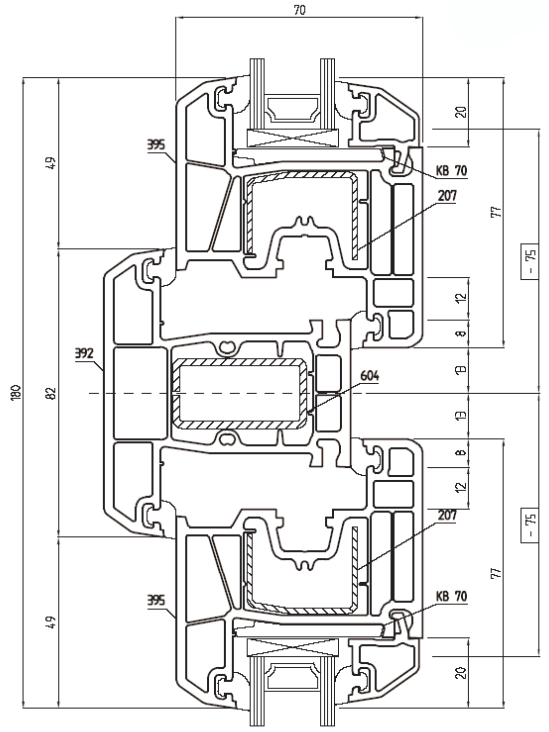

- 5 kamrás műanyag profil, 70 mm beépítési mélységgel,
- a profilösszetétel gondos tervezés eredménye, nem hiába tartják a szakemberek saját kategóriájában a legjobbnak,
- 70 mm-es profil kategóriájában kimagasló hang-, és hőszigetelő értékekkel,
- az egyszerű, letisztult vonalak és a profilhoz illő szögletes üvegezőléc klasszikus megjelenést kölcsönöz az ablaknak,
- tökéletesen sima és fényes felület, valamint – más profilokhoz képest – kivételes fehérség jellemzi,
- kizárólag Németországban extrudált profilok – garancia a méltán híres KBE minőségre,
- az újgenerációs tömitések rendkívül ellenállók az UV sugárzással és a nagy hőingadozásokkal szemben,
- bevizsgált, minősítéssel rendelkező nyílászárók; standard üvegezés esetén $U_w=1,2 \text{ W/m}^2\text{K}$ hőszigetelési érték

- 5 kamrás műanyag profil, 70 mm beépítési mélységgel,
- az ötkamrás rendszer optimális hang-, és hőszigetelést biztosít,
- a profilösszetétel gondos tervezés eredménye, nem hiába tartják a szakemberek saját kategóriájában a legjobbnak,
- a lekerekített forma és a profilhoz illő lekerekített üvegezőléc elegáns megjelenést kölcsönöz az ablaknak,
- tökéletesen sima és fényes felület, valamint – más profilokhoz képest – kivételes fehérség jellemzi,
- kizárólag Németországban extrudált profilok – garancia a méltán híres KBE minőségre,
- az újgenerációs tömitések rendkívül ellenállóak az UV sugárzással és a nagy hőingadozásokkal szemben.
- bevizsgált, minősítéssel rendelkező nyílászárók; standard üvegezés esetén $U_w=1,2 \text{ W/m}^2\text{K}$ hőszigetelési érték