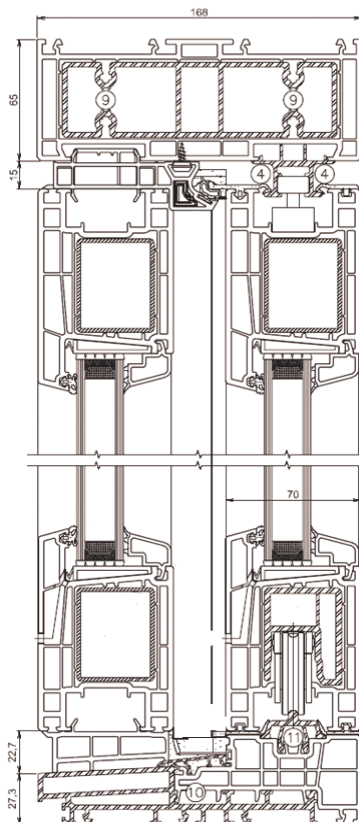

- Az emelő-toló rendszer kényelmes kialakítása fokozza a komfortérzetet; akadálymentes kialakítása révén a télikertek, teraszok, kertkapcsolatok igényes nyílászárója. Az egyszerű és halk működésről a legújabb GU vasalat gondoskodik.
- 3 illetve 4 kamrás rendszer, 168 mm beépítési mélységgel,
- a profilösszetétel gondos tervezés eredménye, nem hiába tartják a szakemberek saját kategóriájában a legjobbnak,
- kizárólag Németországban extrudált profilok – garancia a méltán híres KÖMMERLING minőségre,
- az újgenerációs tömítések rendkívül ellenállók az UV sugárzással és a nagy hőingadozásokkal szemben

❖ FEHÉR SZÍN ESETÉN SZÜRKE GUMITÖMÍTÉSSEL

- a kollekción a következő színekben rendelhető:
- fehér
- dió
- aranytölgy
- mahagóni
- macore (hosszabb teljesítési határidő)